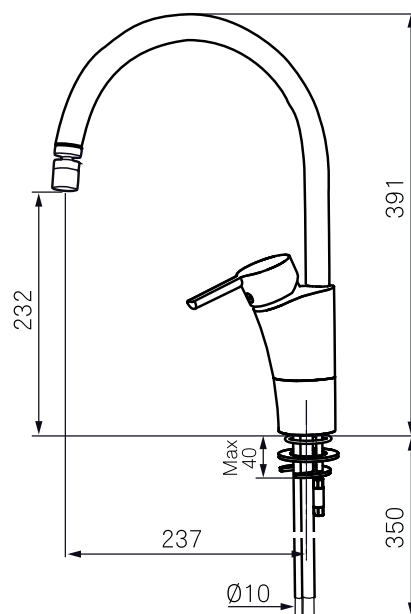

Mora MMIX K5 kök

mora[®] ARMATUR

Mora MMIX kombinerar en formskön och ergonomisk design med en energieffektiv insida. Designen präglas av en smekamt böljande geometri och förmedlar en tidlös och sammanhängande stil över hela serien. Vårt unika miljökoncept EcoSafe™ ligger till grund för utvecklingsarbetet och bidrar till låg energiförbrukning och långsiktig miljöhänsyn. Blandaren är blyfri.

- ESS (Energisparsystem)
- Mjukstängning med keramisk tätning
- Omställbar flödesbegränsning och temperaturspär
- Eco (Energi- och vattenbesparande strålsamlare **9 l/min**)
- Flexibla anslutningsrör i metallomspunnen Soft PEX[®]
- Svängbar pip 60°, 85°, **110°** eller 360°
- Med **ledbar strålsamlare**
- Godkänd av reumatikerförbundet
- Lead Free (blyfri)
- Hålmått Ø32-37 mm